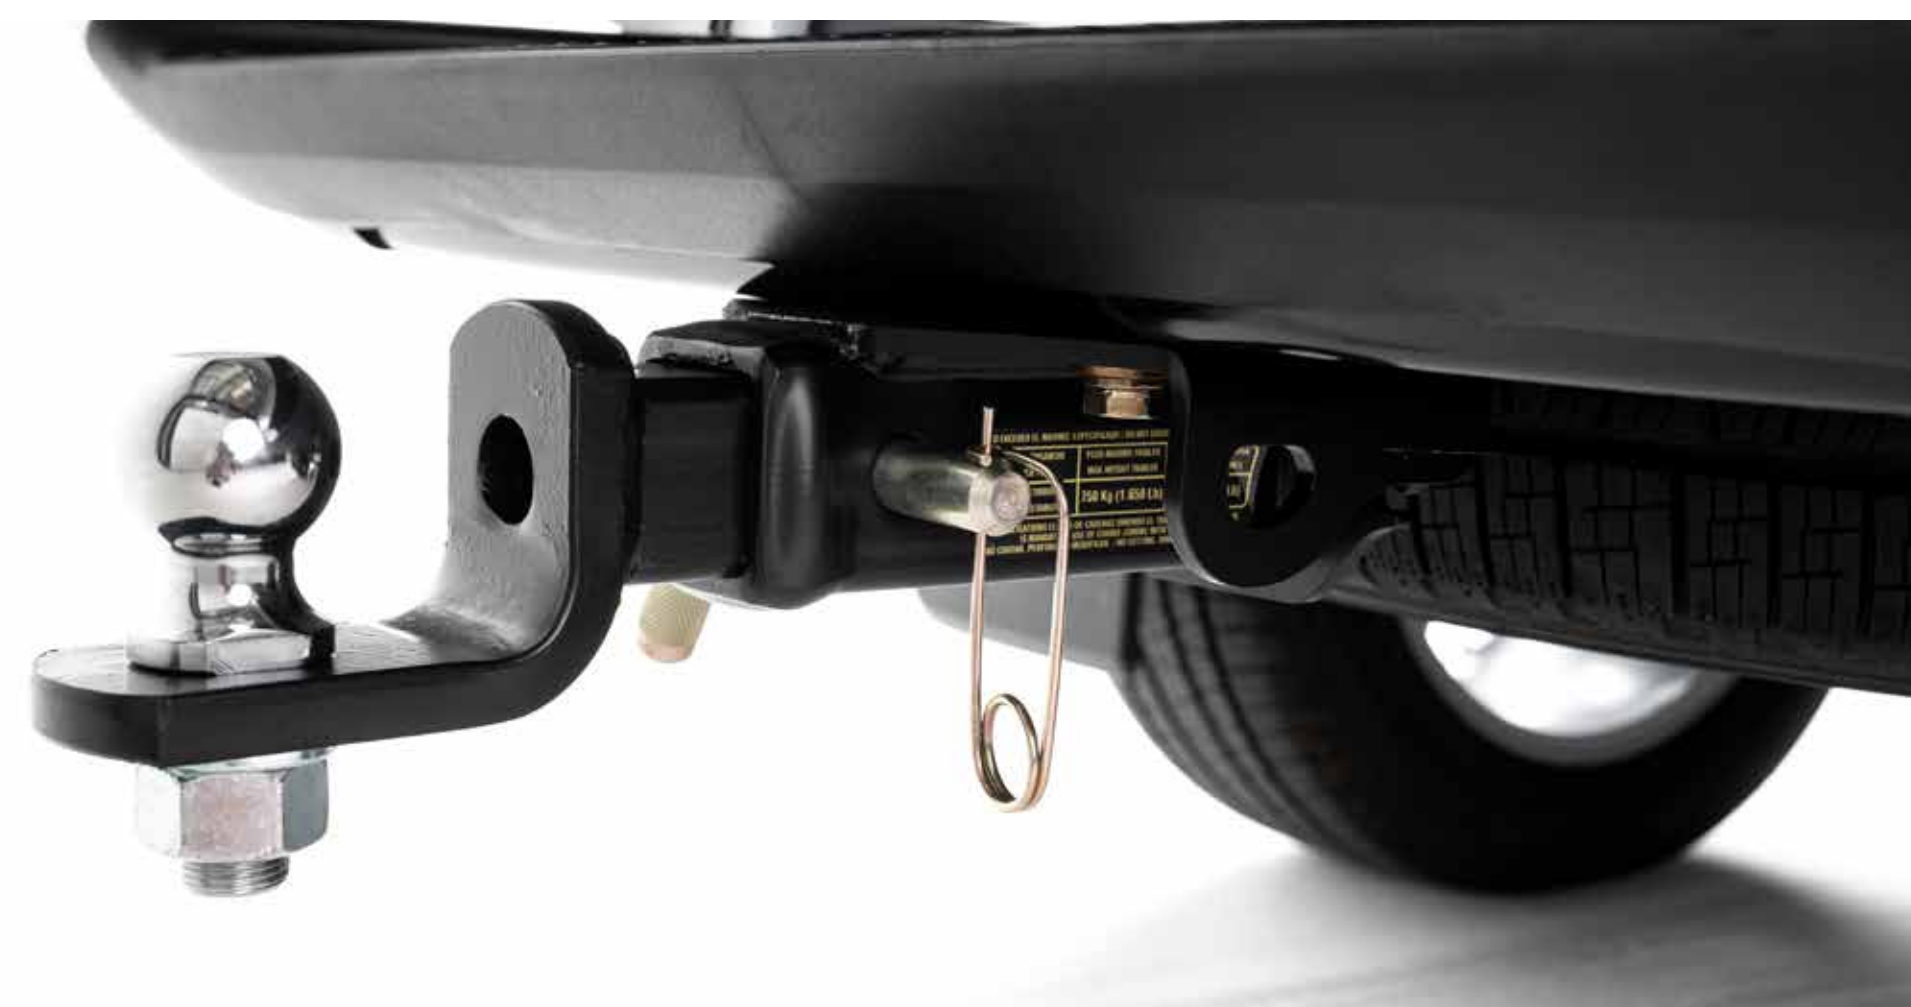

Lona Marítima Saveiro Cabina Sencilla

Rollbar

SAVEIRO

Código: CO-ROSAVCSCRO

Rollbar Cromado Cabina Sencilla

Código: CO-ROSAVCSNE

Rollbar Negro Cabina Sencilla

Halador

SAVEIRO

Código: TE-HALSAVEIRO

Halador 2" 4 Toneladas Saveiro Cabina Doble/Sencilla

Barras de Techo

SAVEIRO

Código: AI-BARRASAVEDC

Barras de techo cromadas Saveiro Doble Cabina

Parrillas